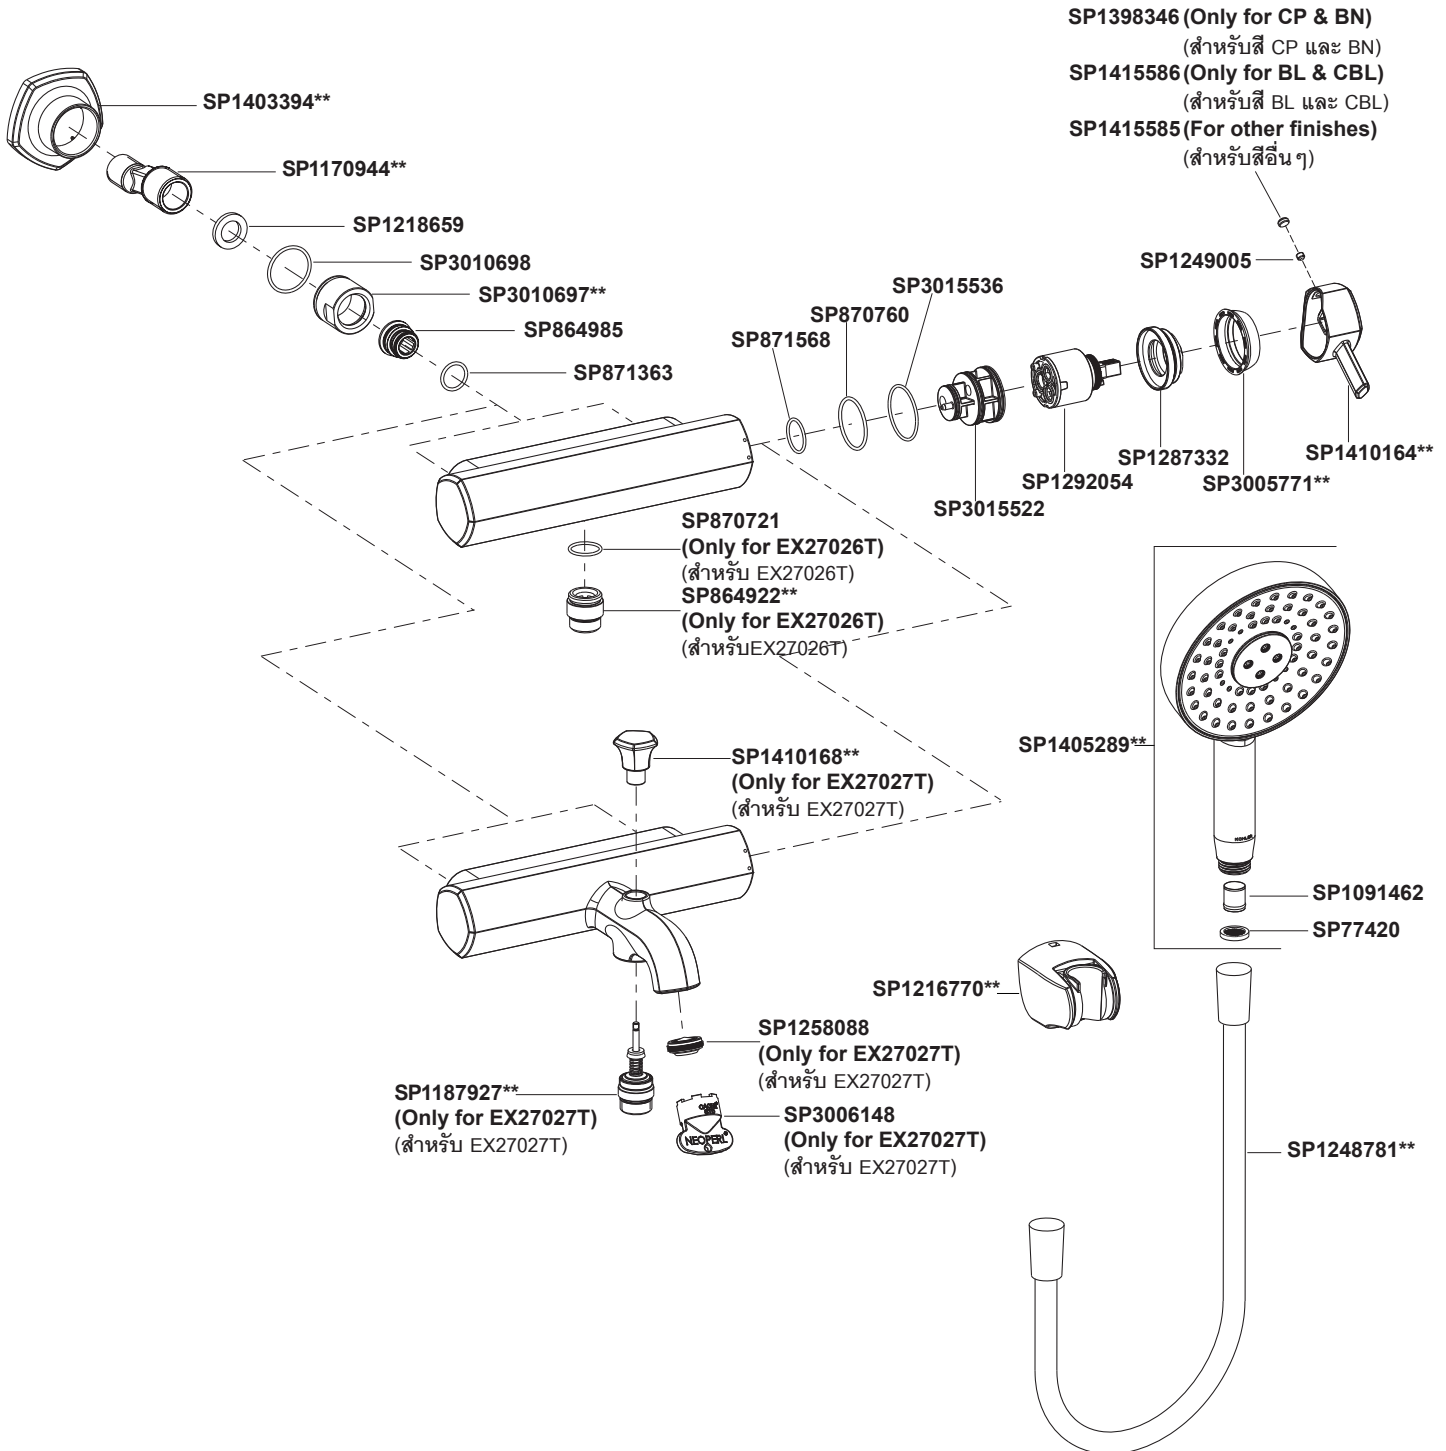

**EX27026T-4**  
**EX27027T-4**

ก๊อกผสมยืนอาบแบบติดผนังพร้อมฝักบัวสายอ่อน  
ก๊อกผสมลงอ่างอาบน้ำและยืนอาบแบบติดผนังพร้อมฝักบัวสายอ่อน

\*\*Finish/color code must be specified when ordering

\*\*จะระบุรหัสวัสดุเคลือบผิว/สีในการสั่งซื้อผลิตภัณฑ์